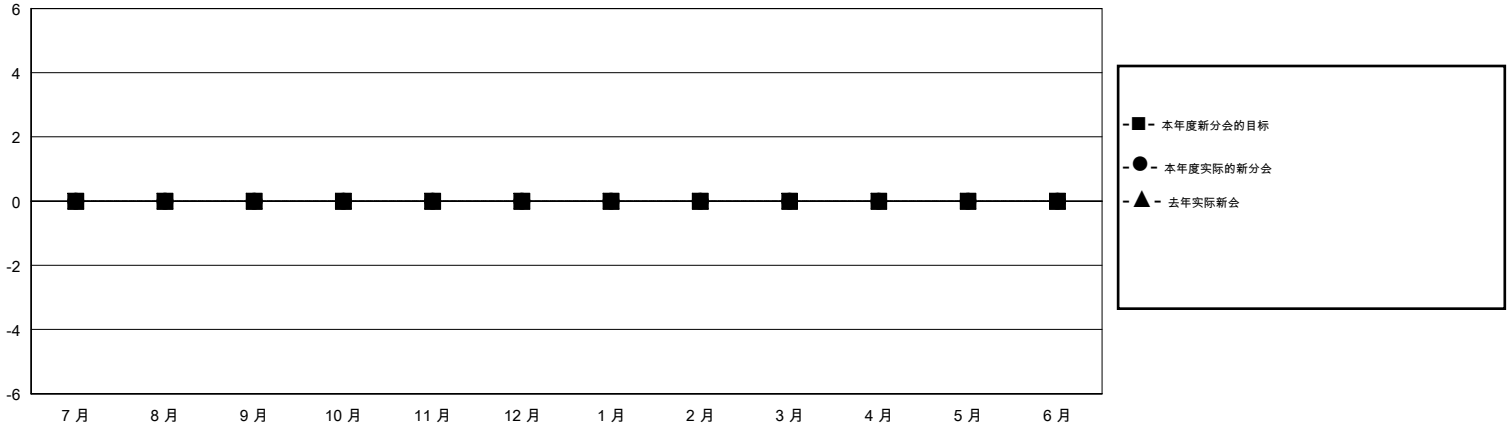

MONTHLY MEMBERSHIP PROGRESS REPORT

District 387

Results as of: 9/30/2019

GMT:

地点 CHINA

GMT宪章区

分会			
成果 2019-2020			
季	新分会目标	新会	会员流失的分会
7月/8月/9月	0	0	7
10月/11月/12月	0	0	0
1月/2月/3月	0	0	0
4月/5月/6月	0	0	0

位会员@每位须缴			
成果 2019-2020			
季	会员净增长目标	实际会员增长数	实际退会会员 (包括转会)
7月/8月/9月	0	8	8
10月/11月/12月	0	0	0
1月/2月/3月	0	0	0
4月/5月/6月	0	0	0

目标与实际新会累积

目标和实际会员累积

已取消的分会: 7	4 CLUBS OF 83 增添1位或以上的新会员	性别分布 男 860 (63.42%) 女 496 (36.58%)
放弃的会员 过世 0 分会已取消 0 其他 8 总计 8	点击这里取得累计会员数据	总计家庭单位会员数 108 支付减半会费的家庭会员 55