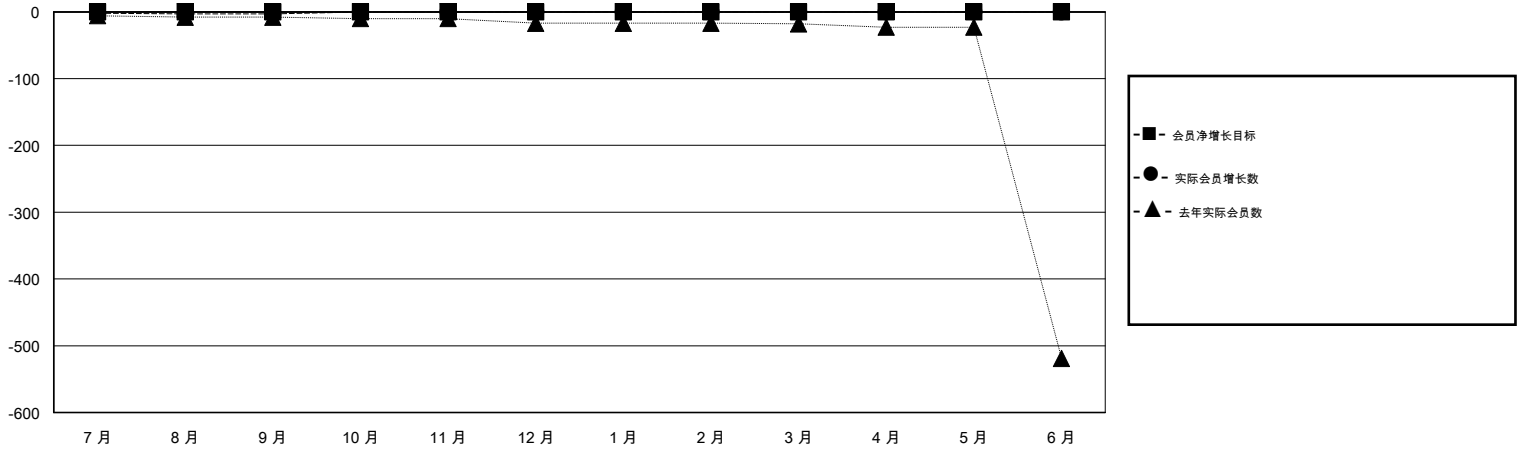

MONTHLY MEMBERSHIP PROGRESS REPORT

District 387

Results as of: 9/30/2019

GMT:

地点 CHINA

GMT宪章区

分会			
成果 2019-2020			
季	新分会目标	新会	会员流失的分会
7月/8月/9月	0	0	7
10月/11月/12月	0	0	0
1月/2月/3月	0	0	0
4月/5月/6月	0	0	0

位会员@每位须缴			
成果 2019-2020			
季	会员净增长目标	实际会员增长数	实际退会会员 (包括转会)
7月/8月/9月	0	8	8
10月/11月/12月	0	0	0
1月/2月/3月	0	0	0
4月/5月/6月	0	0	0

目标与实际新会累积

目标和实际会员累积

已取消的分会: 7	4 CLUBS OF 83 增添1位或以上的新会员	性别分布 男 860 (63.42%) 女 496 (36.58%)
放弃的会员 过世 0 分会已取消 0 其他 8 总计 8	点击这里取得累计会员数据	总计家庭单位会员数 108 支付减半会费的家庭会员 55